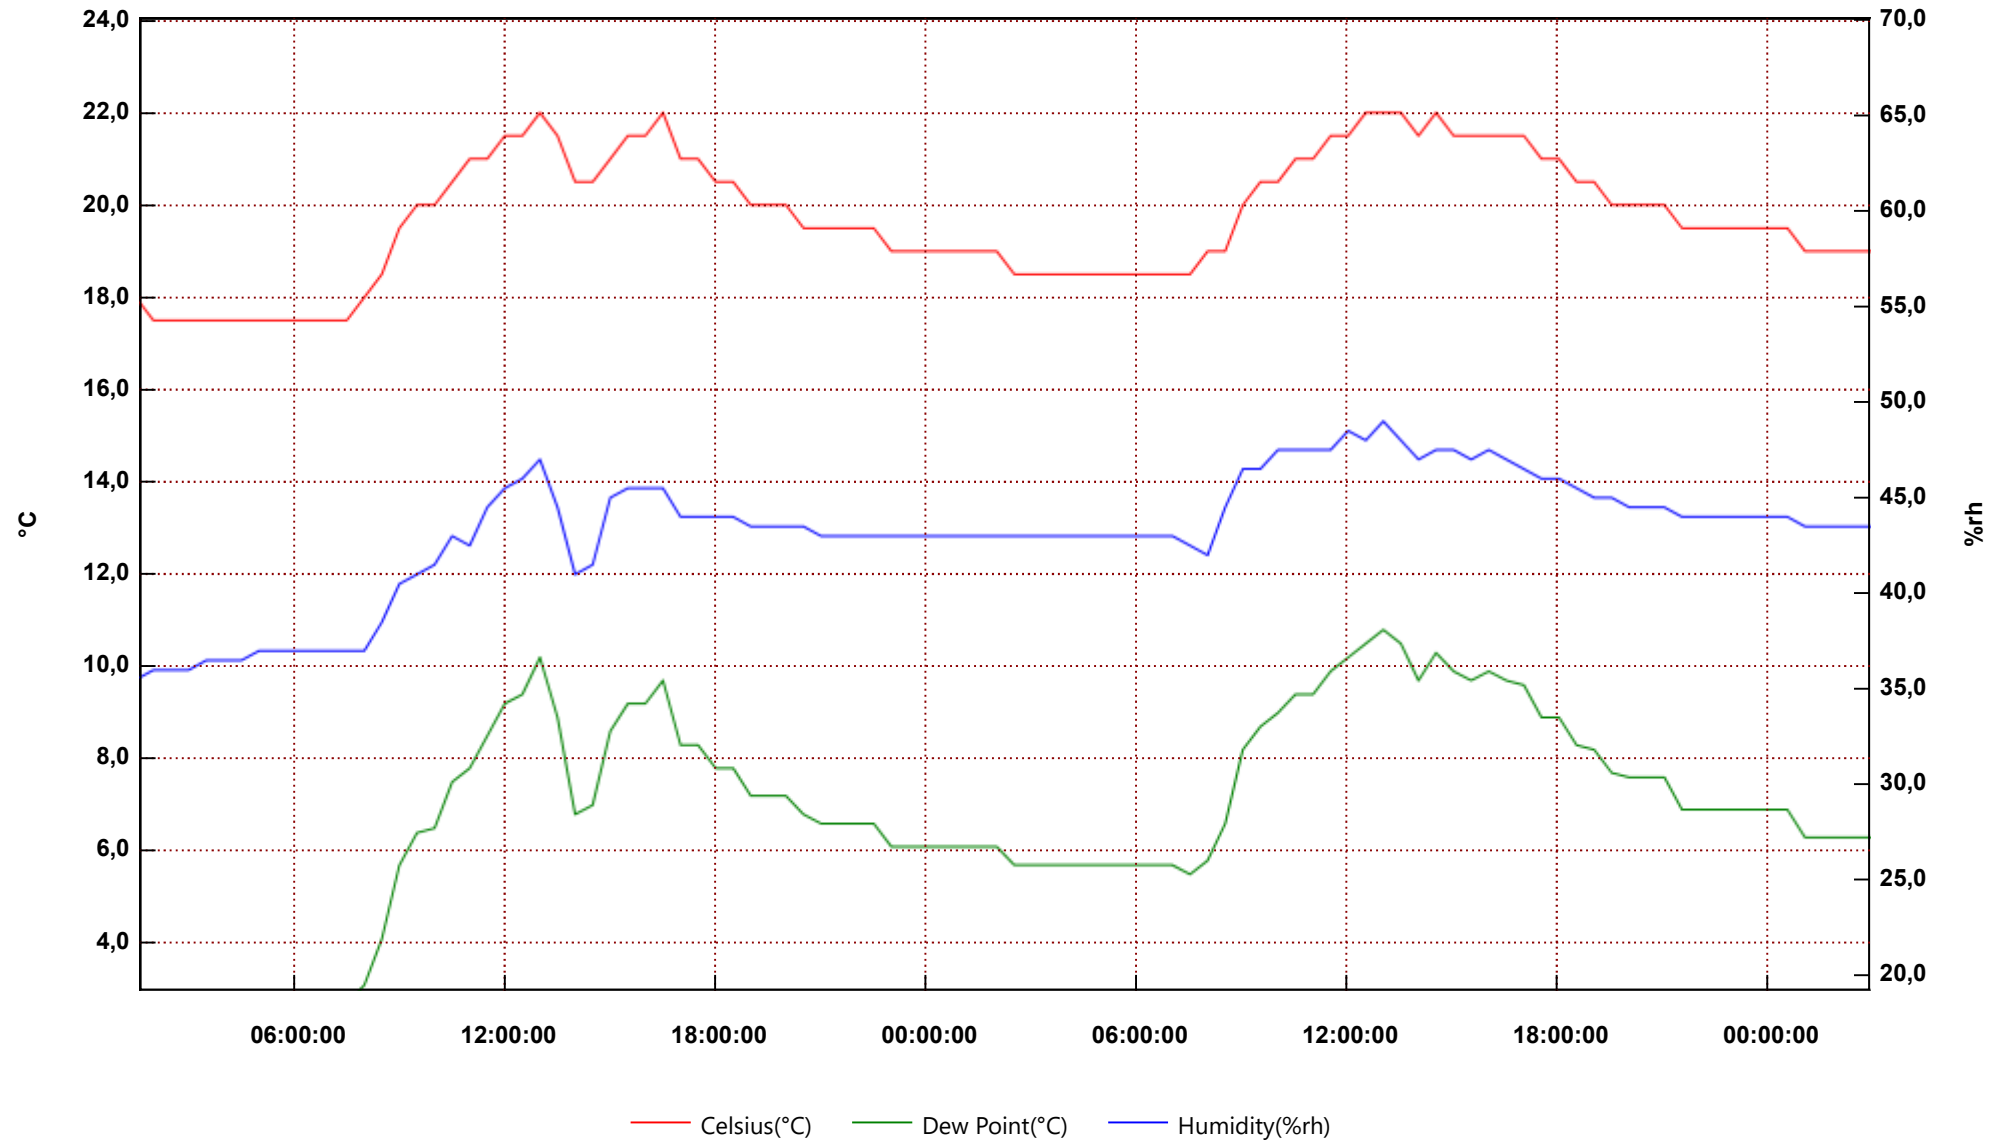

UT 100

From: martedì 5 dicembre 2017 1.35.32 - To: giovedì 7 dicembre 2017 2.55.52